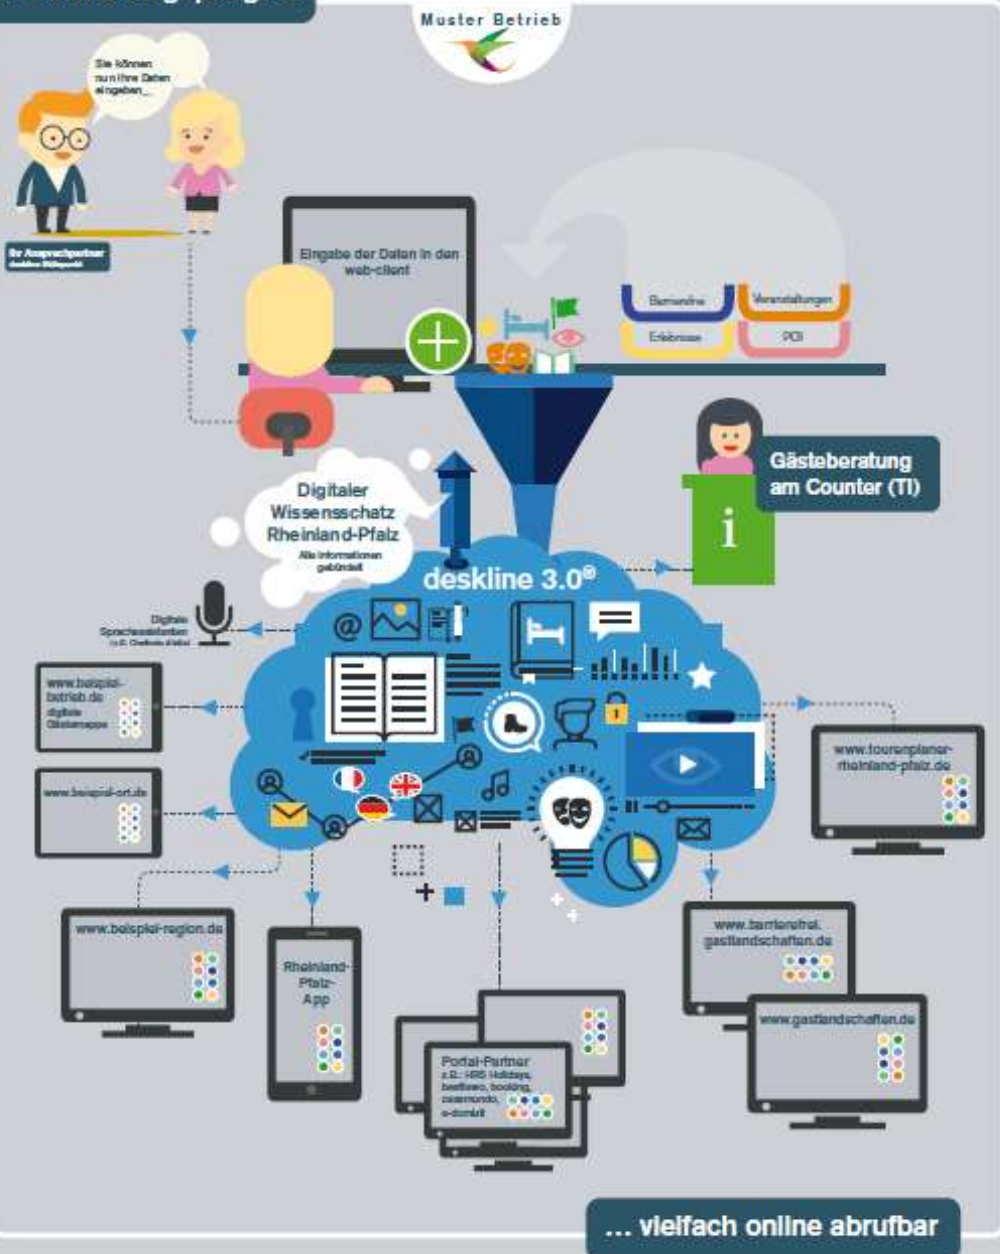

Die deskline 3.0®-Vorteile für Leistungsträger

1 x Inhalte eingepflegt ...

... vielfach online abrufbar