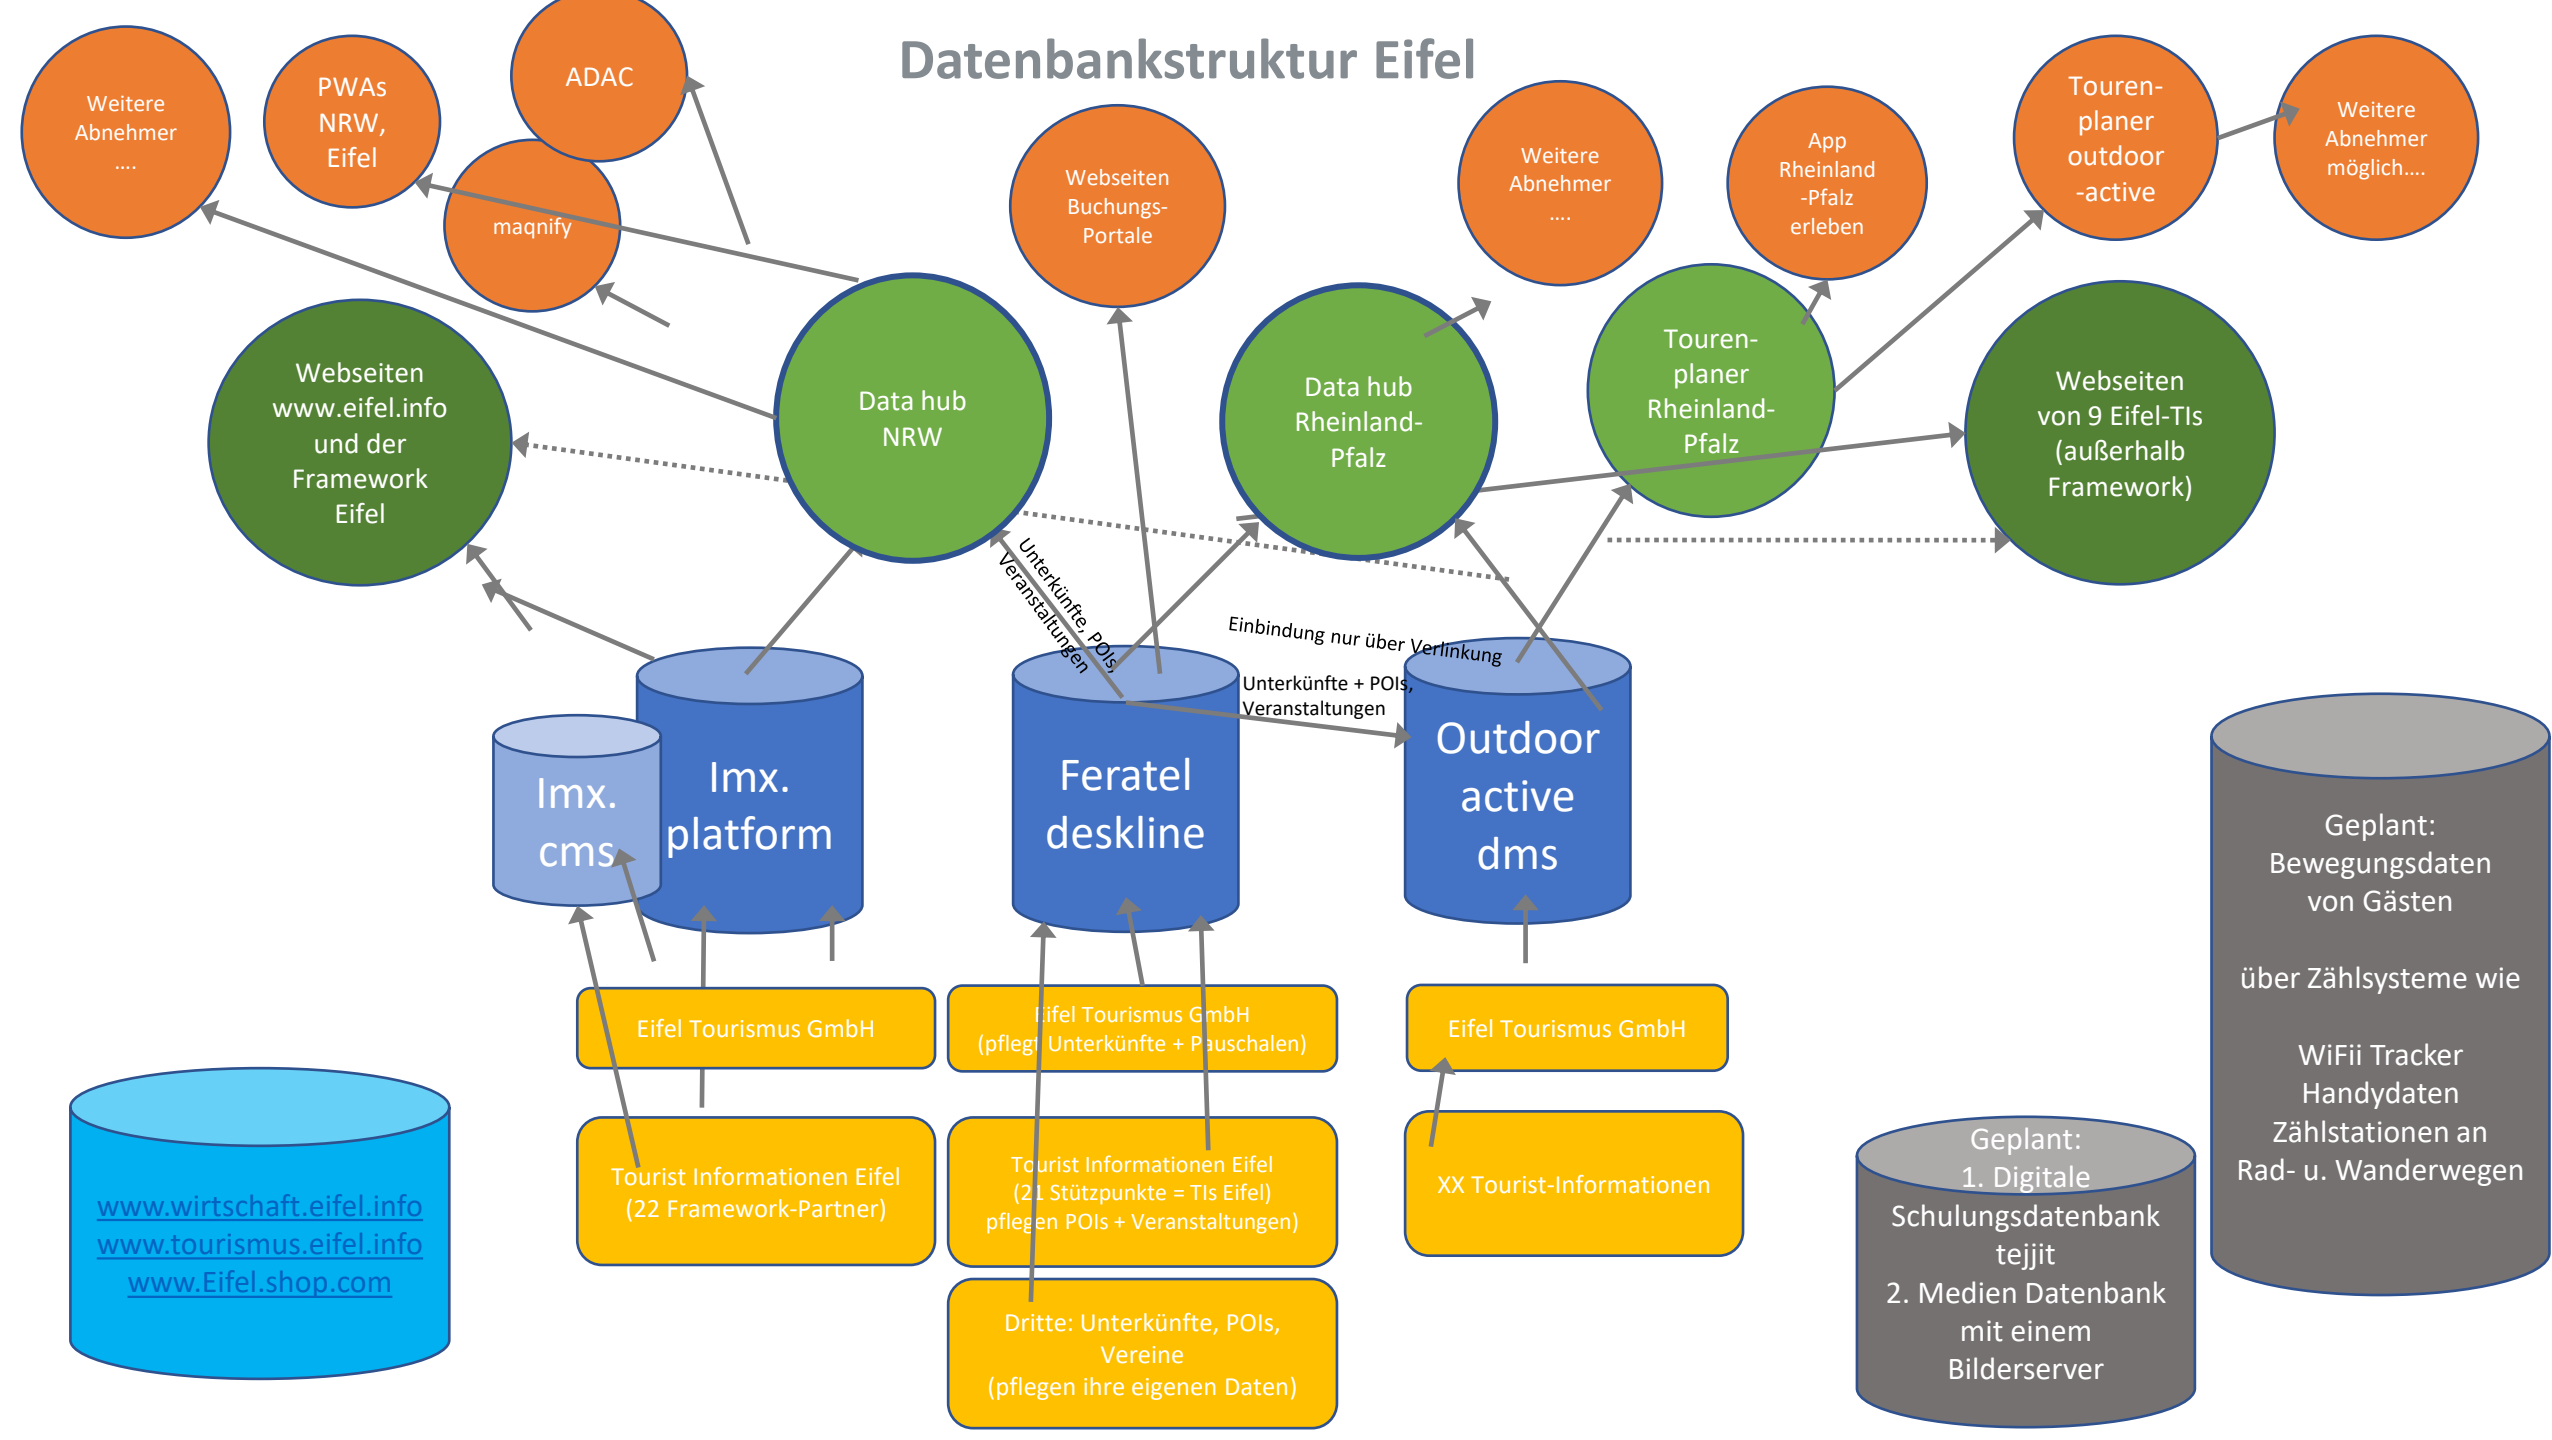

- ... für neue Buchungsmöglichkeiten: **REGIONDO**

- ... für neue Mediendatenbank

- ... für die Content-Produktion (Fotos, Texte etc.)

- ... zum Steigern der Datenqualität und
- ... bei der Einführung von Anwendungen (z.B. PWA)

# Datenbankstruktur Eifel

Datenweitergabe an Knowledge Graph der DZT

Besucherlenkung - Wifi-Zähler

Digitaler Reiseführer für NRW (PWA)

Digitaler Reiseführer für die Eifel (PWA)

Anbindung Data Hub an imx.platform