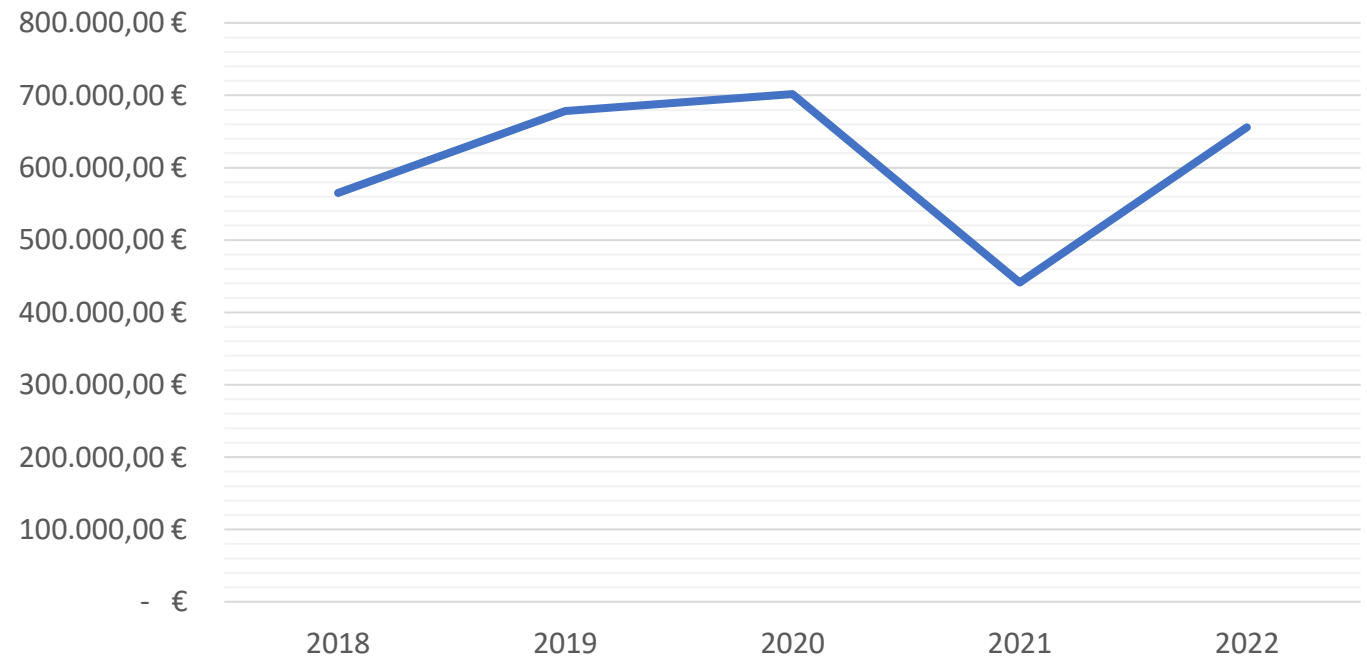

Entwicklung der Einkaufspreisen bei den Gastgeber der Rad- und Wanderpauschalen (ca. 3 Mio €)